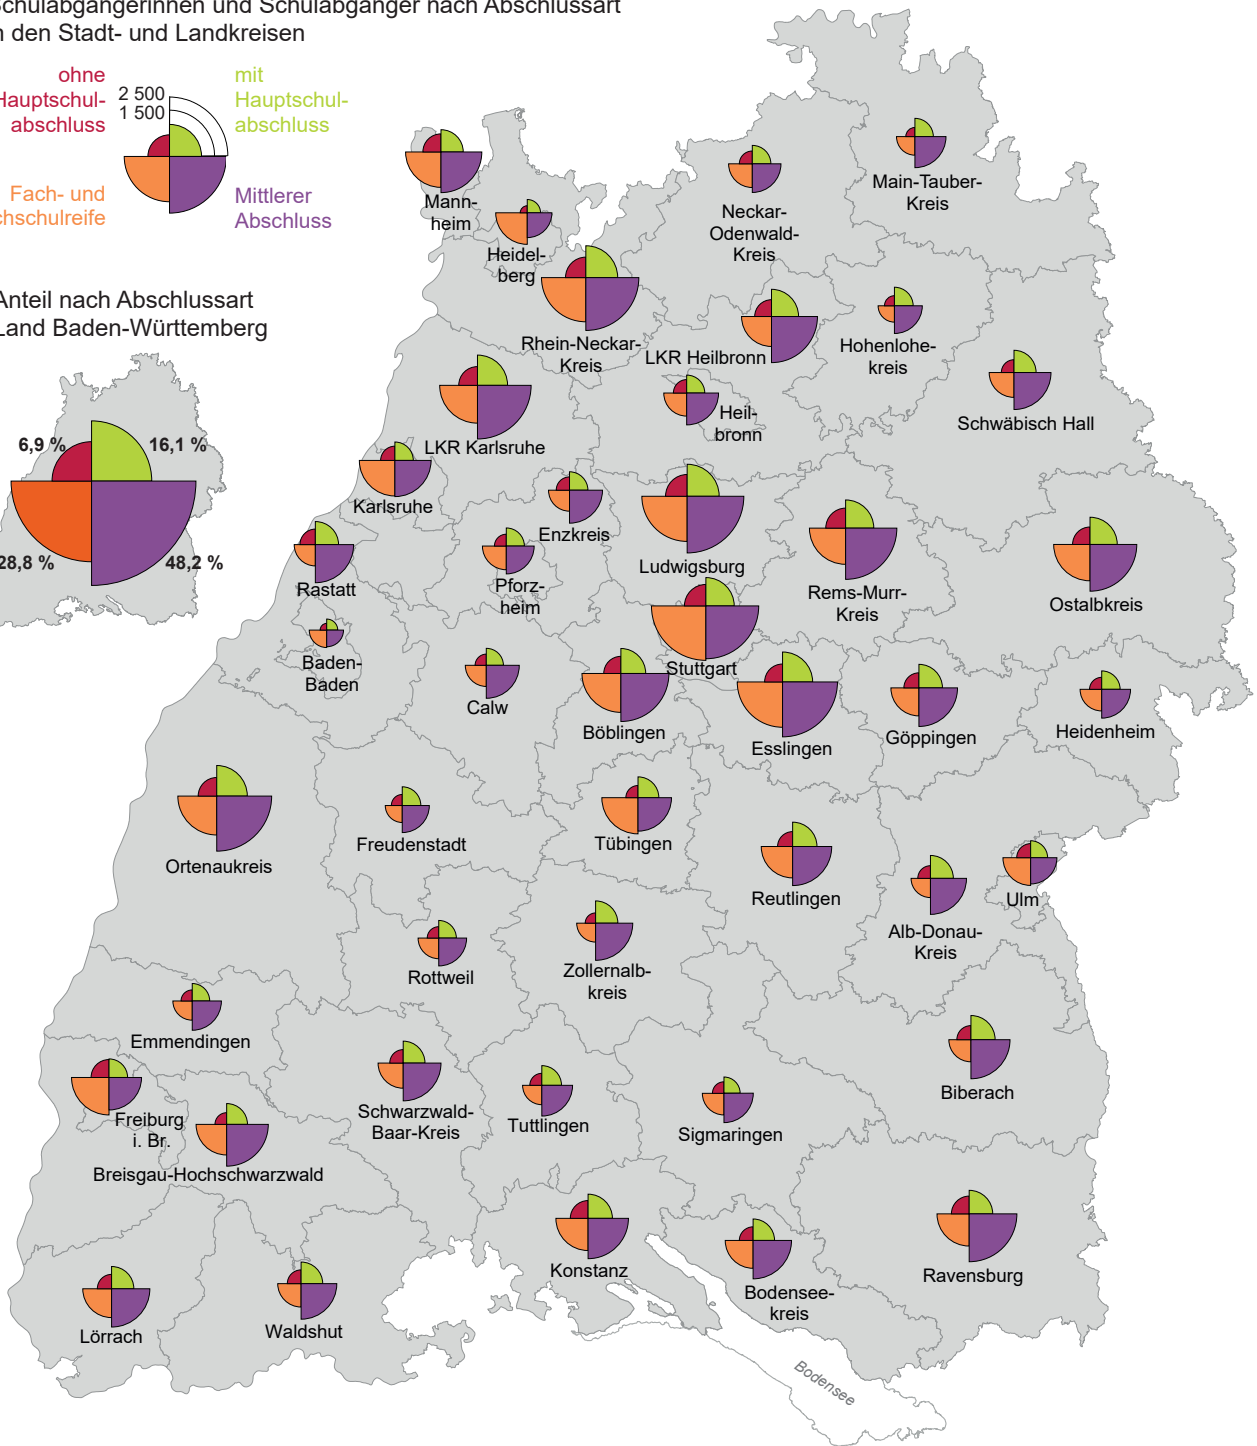

Karte des Monats

Schulabgängerinnen und Schulabgänger an öffentlichen und privaten allgemeinbildenden Schulen in Baden-Württemberg 2023*)

Schulabgängerinnen und Schulabgänger nach Abschlussart in den Stadt- und Landkreisen

Anteil nach Abschlussart Land Baden-Württemberg

*) Abgangsjahr 2023, ohne Schulen des Zweiten Bildungswegs.

Datenquellen: Amtliche Schulstatistik.

Weitere Informationen: <https://www.statistik-bw.de/BildungKultur/SchulenAllgem/abgaengerKreise.jsp>