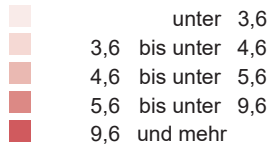

## Gleichgeschlechtliche Eheschließungen in den Stadt- und Landkreisen Baden-Württembergs 2018

Anteil der gleichgeschlechtlichen Eheschließungen an den Eheschließungen insgesamt in %

Landesdurchschnitt: 5,6