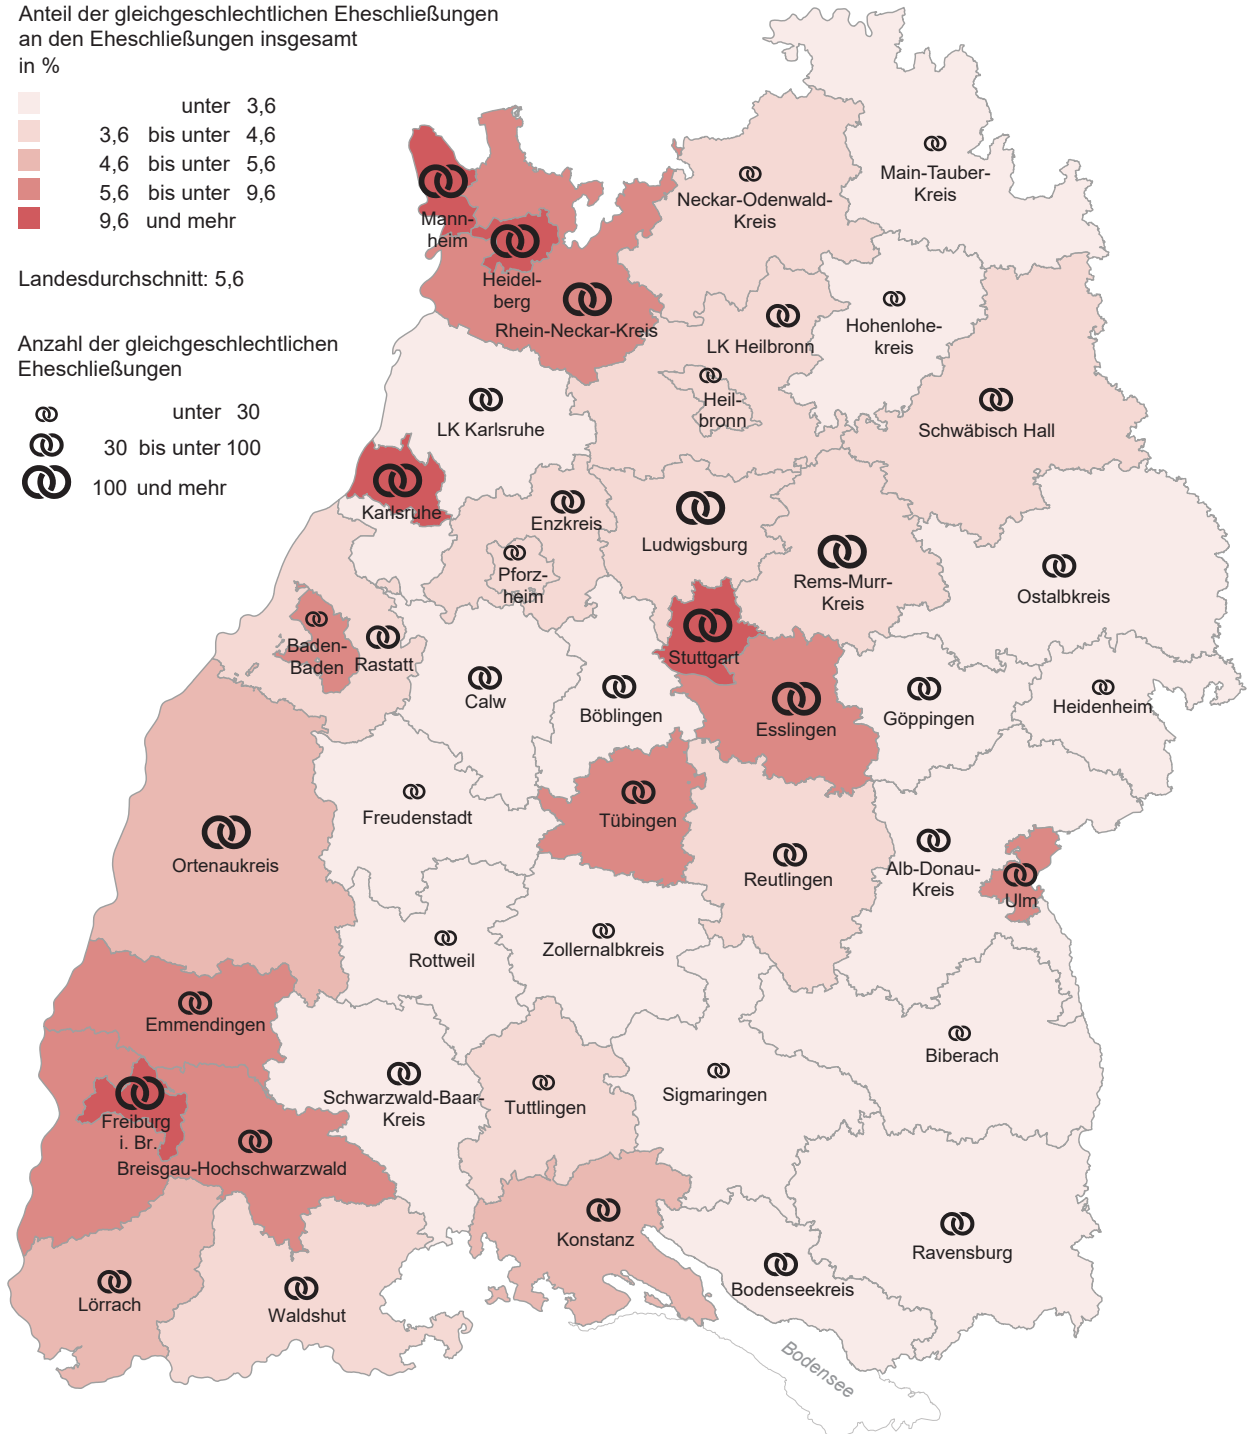

# Karte des Monats

## Gleichgeschlechtliche Eheschließungen in den Stadt- und Landkreisen Baden-Württembergs 2018

Anteil der gleichgeschlechtlichen Eheschließungen an den Eheschließungen insgesamt in %

Landesdurchschnitt: 5,6

Anzahl der gleichgeschlechtlichen Eheschließungen

Berichtsjahr 2018 einschließlich der ca. 1 200 nachbeurkundeten Fälle des Zeitraums Oktober bis Dezember 2017.

Datenquelle: Statistik der Eheschließungen.

Statistisches Landesamt Baden-Württemberg  
Landesinformationssystem

21-KM-19-01M  
© Kartgrundlage GfK GeoMarketing GmbH  
Karte erstellt mit RegioGraph 2019